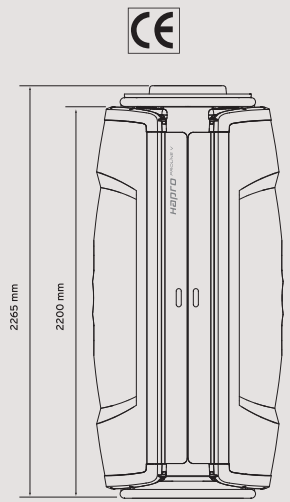

Proline 28 V	Proline 28 V Intensive
Oberfläche	Metalliceffekt	Metalliceffekt
Röhren	28 x 100 WL*	28 x 160 WL*
Griff	●	●
1 Körperkühler	●	●
2. Körperkühler	○	○
Himmel mit Zentralventilator und Lautsprecher	○	○
Programmierbarer interner Timer	●	●
Anschlussoption externer Timer	●	●
Betriebsstundenzähler	●	●
Click-Strip**	●	●
Leistungsaufnahme	2,50 kW	4,30 kW
Anschluss	230V/2N~/PE/50Hz	230V/2N~/PE/50Hz
Absicherung	1 x 16 A 2 x 10 A	1 x 25 A 2 x 16 A
Gewicht kg	155	160