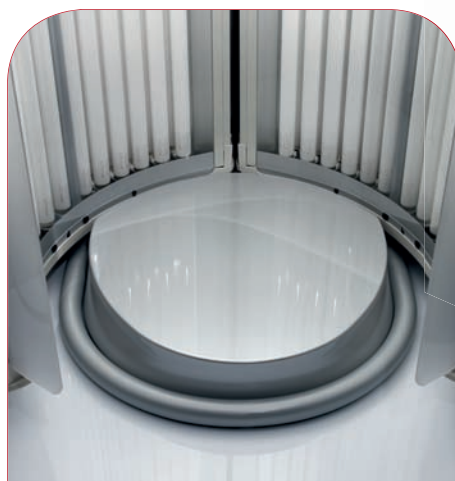

Light up my Life.

Die Hapro Proline Sonnendusche ist eine Sensation. Ausgestattet mit 100 W- oder 160 W-Technologie, technischen Raffinessen, durchdachten Features und Komfortsteigernden Highlights wird diese Sonnen- dusche den gesamten Markt inspirieren. Glänzende Materialien, modernes Design und farbliche Akzente unterstreichen den modernen und hochwertigen Produktcharakter. Einzigartig für eine Sonnendusche in diesem Produktsegment ist ein integrierter Boden – und der stabile Stahlrohrrahmen verleiht robuste Standfestigkeit und Stabilität. Das Gerät ist mit extra langen Röhren (1,90 m) ausgestattet und sorgt somit für eine vergrößerte Bräunungsfläche. Es läuft ohne Starkstrom und kann ganz normal an die Steckdose angeschlossen werden.

- ◀ Der spezielle Mechanismus zum Öffnen beider Türen ermöglicht eine extrem platz sparende Positionierung der Sonnendusche. Einzigartig in diesem Produktsegment ist der integrierte Boden für eine erhöhte Bräunungsposition und ein einfaches Reinigen nach dem Sonnenbad.