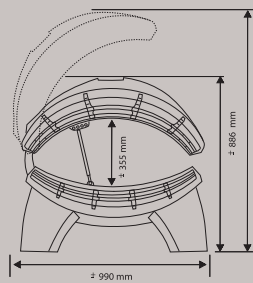

Proline 28/1C
Oberfläche	Metalliceffekt
Röhren Bank	14 x 100 W
Röhren Himmel	10 x 100 WL* + 4 x 80 W
Gesichtsbräuner	1 x 400 W
1 Körperkühler	●
Programmierbarer interner Timer	●
Anschlussoption externer Timer	●
Betriebsstundenzähler	●
Click-Strip**	●
Leistungsaufnahme	3,30 kW
Anschluss	230V/1N~/PE/50Hz
Absicherung	1 x 16 A
Gewicht kg	120

Lounge Red metallic