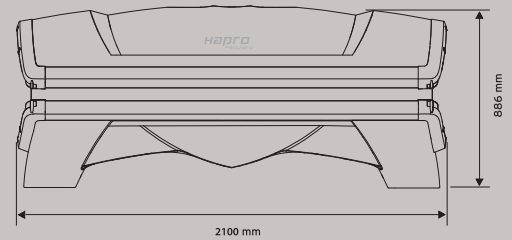

Proline 28/1C
Oberfläche	Metalliceffekt
Röhren Bank	14 x 100 W
Röhren Himmel	10 x 100 WL* + 4 x 80 W
Gesichtsbräuner	1 x 400 W
1 Körperkühler	●
Programmierbarer interner Timer	●
Anschlussoption externer Timer	●
Betriebsstundenzähler	●
Click-Strip**	●
Leistungsaufnahme	3,30 kW
Anschluss	230V/1N~/PE/50Hz
Absicherung	1 x 16 A
Gewicht kg	120