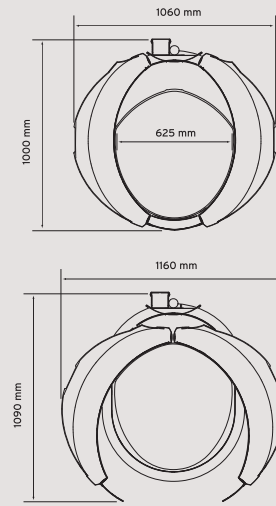

	Proline 28 V	Proline 28 V Intensive
Oberfläche	Metalliceffekt	Metalliceffekt
Röhren	28 x 100 WL*	28 x 160 WL*
Griff	●	●
1 Körperkühler	●	●
2. Körperkühler	○	○
Himmel mit Zentralventilator und Lautsprecher	○	○
Programmierbarer interner Timer	●	●
Anschlussoption externer Timer	●	●
Betriebsstundenzähler	●	●
Click-Strip**	●	●
Leistungsaufnahme	2,50 kW	4,30 kW
Anschluss	230V/2N~/PE/50Hz	230V/2N~/PE/50Hz
Absicherung	1 x 16 A 2 x 10 A	1 x 25 A 2 x 16 A
Gewicht kg	155	160