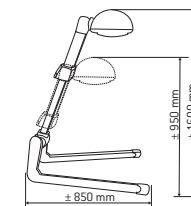

# INNERGIZE

	Hapro Innergize HP 8550	Hapro Innergize HP 8565
Lampen	2 x 300 W UV – HPA 2 x Infrarot – 1100 W	2 x 300 W UV – HPA 2 x Infrarot – 1100 W
Reflektor	Parabol-Reflektor	Parabol-Reflektor
Maximaler Bräunungsbereich	190 x 70 cm	190 x 70 cm
Abstandsmesser für optimale Bräunung	•	•
Analoger Timer	•	–
Digitaler Timer	–	•
Stundenzähler	–	•
Gebrauchsfertig vormontiert/Aufbau	< 10 Sekunden	< 10 Sekunden
Fernbedienung	–	•
Ablagefach Mittelkonsole	–	•
Radio	–	•
MP3-Anschluss	–	•
Kopfhöreranschluss	–	•
Snooze-Funktion	–	•
Wellness sounds	–	•
Aroma	•	•
Einzelschaltung Lampenmodule*	–	•
Gleichzeitige Nutzung von UV- und Infrarot-Lampen	•	•
Nur Infrarot-Nutzung	–	•
UV-Schutzbrille (2 Paar)	•	•
Leistungsaufnahme	2,2 kW	2,2 kW
Farbe	Earth Taupe	Earth Taupe
Gewicht	ca. 19,2 kg	ca. 19,2 kg

\* Eine Seite der Hapro Innergize schaltet sich ein.

• = Serienmäßig, – = Nicht zutreffend