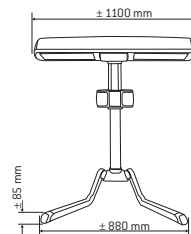

# INNERGIZE

	Hapro Innergize HP 8550	Hapro Innergize HP 8565
Lampen	2 x 300 W UV – HPA 2 x Infrarot – 1100 W	2 x 300 W UV – HPA 2 x Infrarot – 1100 W
Reflektor	Parabol-Reflektor	Parabol-Reflektor
Maximaler Bräunungsbereich	190 x 70 cm	190 x 70 cm
Abstandsmesser für optimale Bräunung	•	•
Analoger Timer	•	–
Digitaler Timer	–	•
Stundenzähler	–	•
Gebrauchsfertig vormontiert/Aufbau	< 10 Sekunden	< 10 Sekunden
Fernbedienung	–	•
Ablagefach Mittelkonsole	–	•
Radio	–	•
MP3-Anschluss	–	•
Kopfhöreranschluss	–	•
Snooze-Funktion	–	•
Wellness sounds	–	•
Aroma	•	•
Einzelschaltung Lampenmodule*	–	•
Gleichzeitige Nutzung von UV- und Infrarot-Lampen	•	•
Nur Infrarot-Nutzung	–	•
UV-Schutzbrille (2 Paar)	•	•
Leistungsaufnahme	2,2 kW	2,2 kW
Farbe	Earth Taupe	Earth Taupe
Gewicht	ca. 19,2 kg	ca. 19,2 kg

\* Eine Seite der Hapro Innergize schaltet sich ein.

• = Serienmäßig, – = Nicht zutreffend