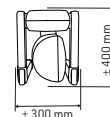

# INNERGIZE

	Hapro Innergize HP 8550	Hapro Innergize HP 8565
Lampen	2 x 300 W UV – HPA 2 x Infrarot – 1100 W	2 x 300 W UV – HPA 2 x Infrarot – 1100 W
Reflektor	Parabol-Reflektor	Parabol-Reflektor
Maximaler Bräunungsbereich	190 x 70 cm	190 x 70 cm
Abstandsmesser für optimale Bräunung	•	•
Analoger Timer	•	–
Digitaler Timer	–	•
Stundenzähler	–	•
Gebrauchsfertig vormontiert/Aufbau	< 10 Sekunden	< 10 Sekunden
Fernbedienung	–	•
Ablagefach Mittelkonsole	–	•
Radio	–	•
MP3-Anschluss	–	•
Kopfhöreranschluss	–	•
Snooze-Funktion	–	•
Wellness sounds	–	•
Aroma	•	•
Einzelschaltung Lampenmodule*	–	•
Gleichzeitige Nutzung von UV- und Infrarot-Lampen	•	•
Nur Infrarot-Nutzung	–	•
UV-Schutzbrille (2 Paar)	•	•
Leistungsaufnahme	2,2 kW	2,2 kW
Farbe	Earth Taupe	Earth Taupe
Gewicht	ca. 19,2 kg	ca. 19,2 kg

\* Eine Seite der Hapro Innergize schaltet sich ein.

• = Serienmäßig, – = Nicht zutreffend